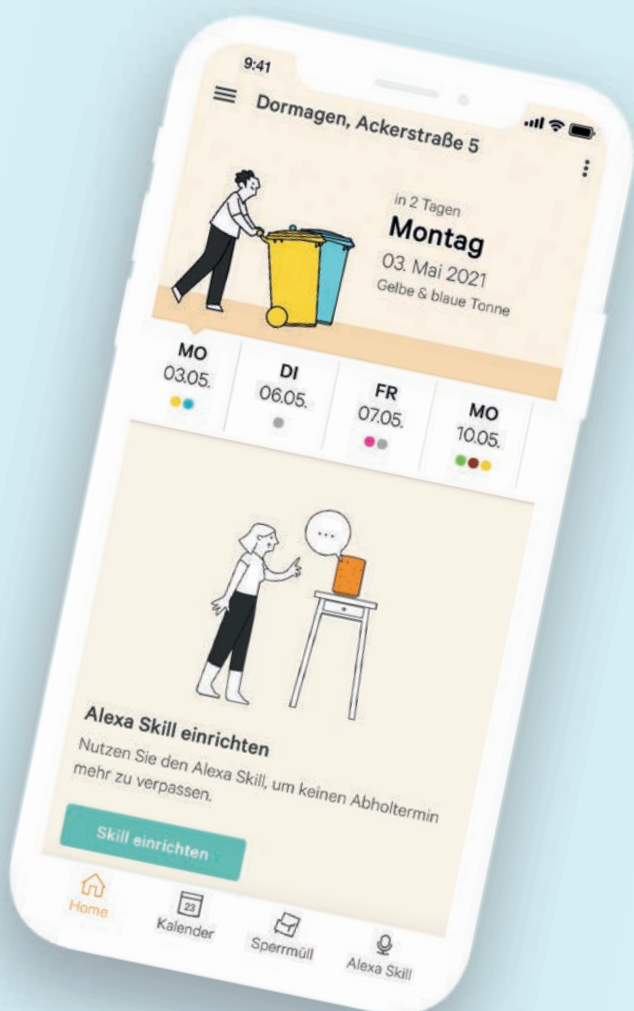

T 0800 376 0800

Wir sind da.

Die neue EGN Abfallkalender-App kann mehr:

- Sperrmüllbestellung mit direkter Terminvergabe
- Push-Nachrichten für die Leerungstermine
- Eingabe von mehreren Adressen zur Erinnerung an die Leerungen
- Einrichten eines Alexa-Skills

Jetzt auch
als App